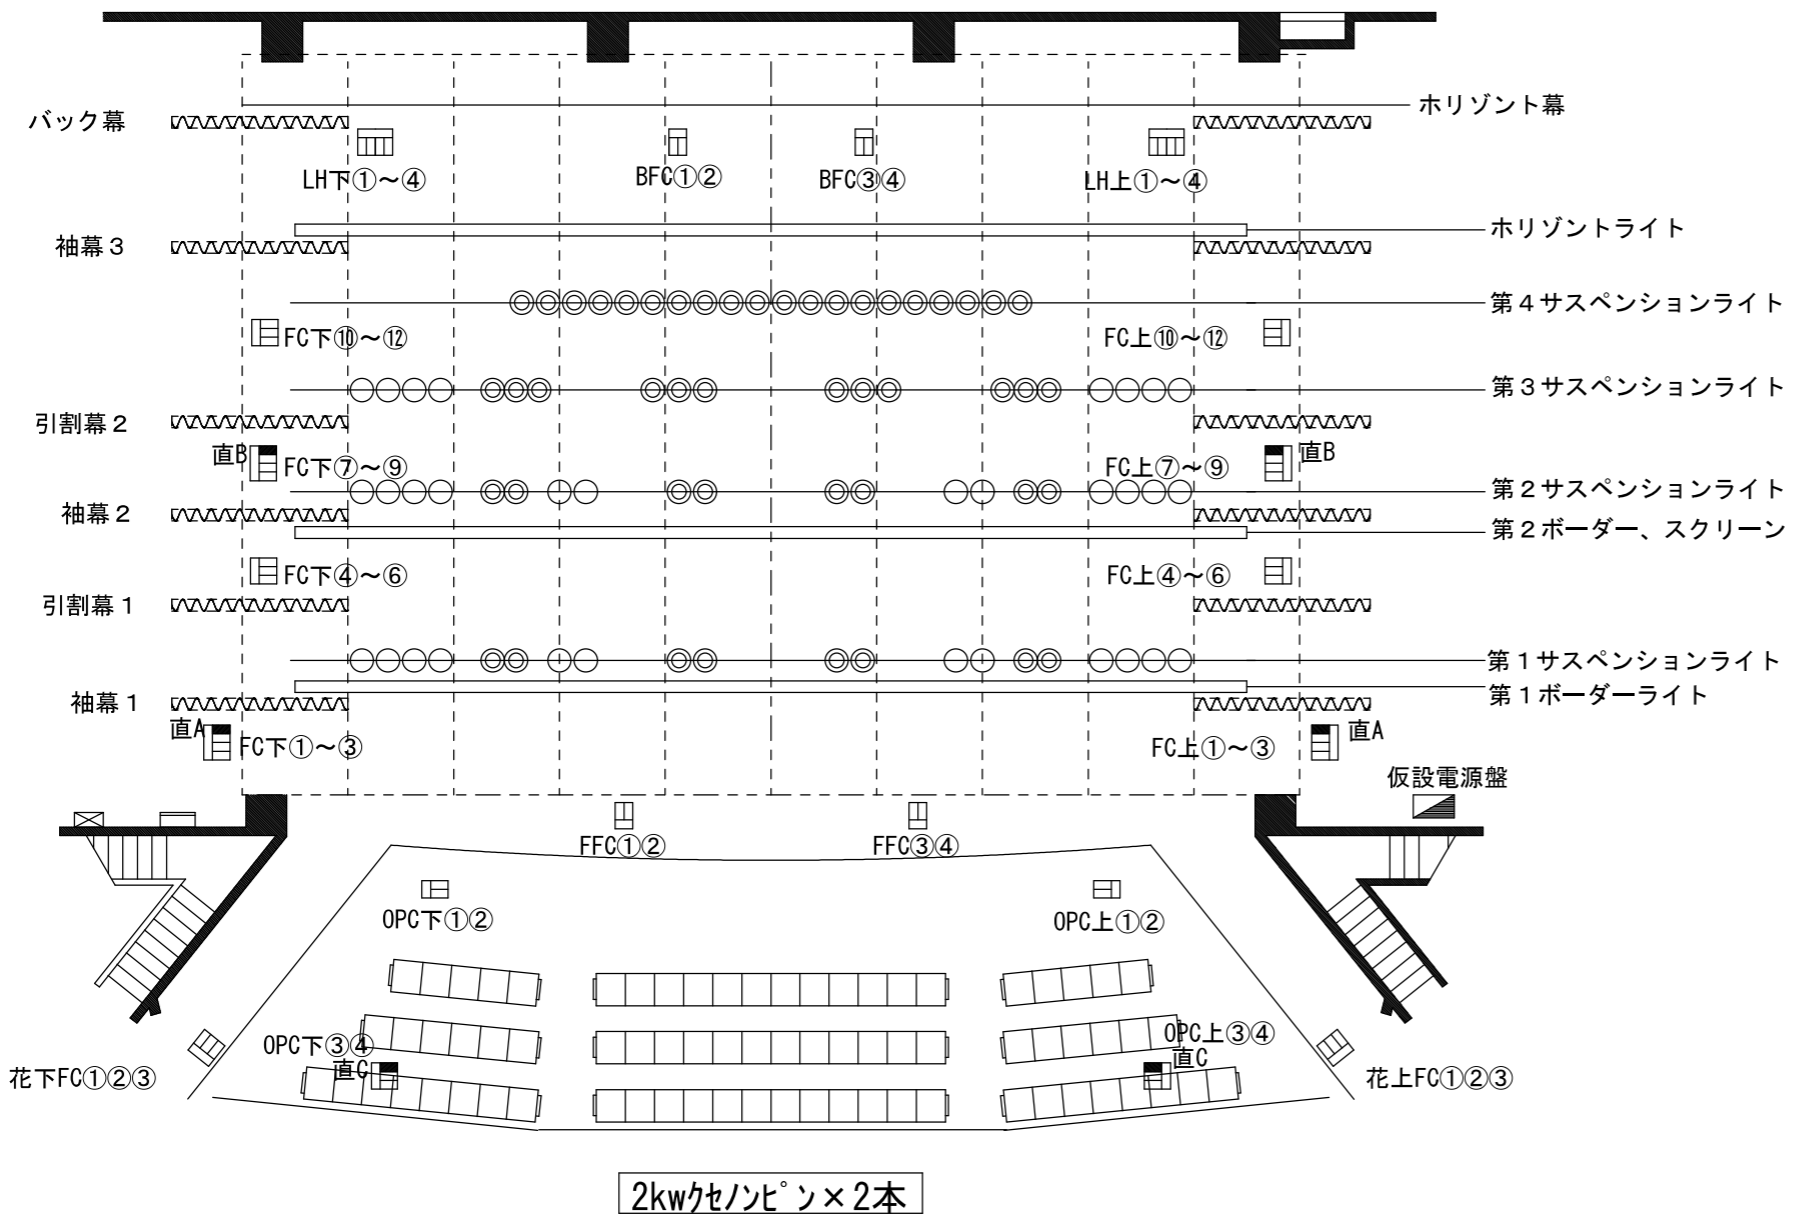

宮崎市清武文化会館半九ホール照明資料

第1ボーダーライト (一文字幕共吊)	4色 (W、W、72、78) 切替あり 3kw×8回路
第1サスペンションライト	3kw×16回路 C型20Aコンセント
第2ボーダーライト (スクリーン共吊、吊パイプ付)	4色 (W、W、72、78) 切替あり 3kw×8回路
第2サスペンションライト	3kw×16回路 C型20Aコンセント
第3サスペンションライト	3kw×16回路 C型20Aコンセント
第4サスペンションライト	3kw×16回路 C型20Aコンセント
アップーホリゾンライト	4色 (71、72、78、22) 500W16灯 (1色) シート枠236×265mm
ローアホリゾンライト	4色 (72、59、22、40) 300W16灯 (1色) シート枠236×200mm
フットライト	4色60W C型30Aコンセント付
フローアコンセント	上下別12回路、直回路2回路 C型30A
舞台奥コンセント	上下別2回路C型30A
舞台上コンセント	上下別2回路C型30A
花道コンセント	上下別3回路C型30A
オケピットコンセント	上下別4回路、直回路1回路 C型30A
フロントサイドスポットライト	3台4色、1kwC-8×9台、1kwカッターライト×3台、回路数8回路
第1シーリングスポットライト	1kwC-8×16台、1kwカッターライト×4台、回路数16回路
第2シーリングスポットライト	1.5kwC-8×24台、回路数12回路

調光卓

オケピットコンセント	上下別4回路、直回路1回路 C型30A
フロントサイドスポットライト	3台4色、1kwC-8×9台、1kwカッターライト×3台、回路数8回路
第1シーリングスポットライト	1kwC-8×16台、1kwカッターライト×4台、回路数16回路
第2シーリングスポットライト	1.5kwC-8×24台、回路数12回路