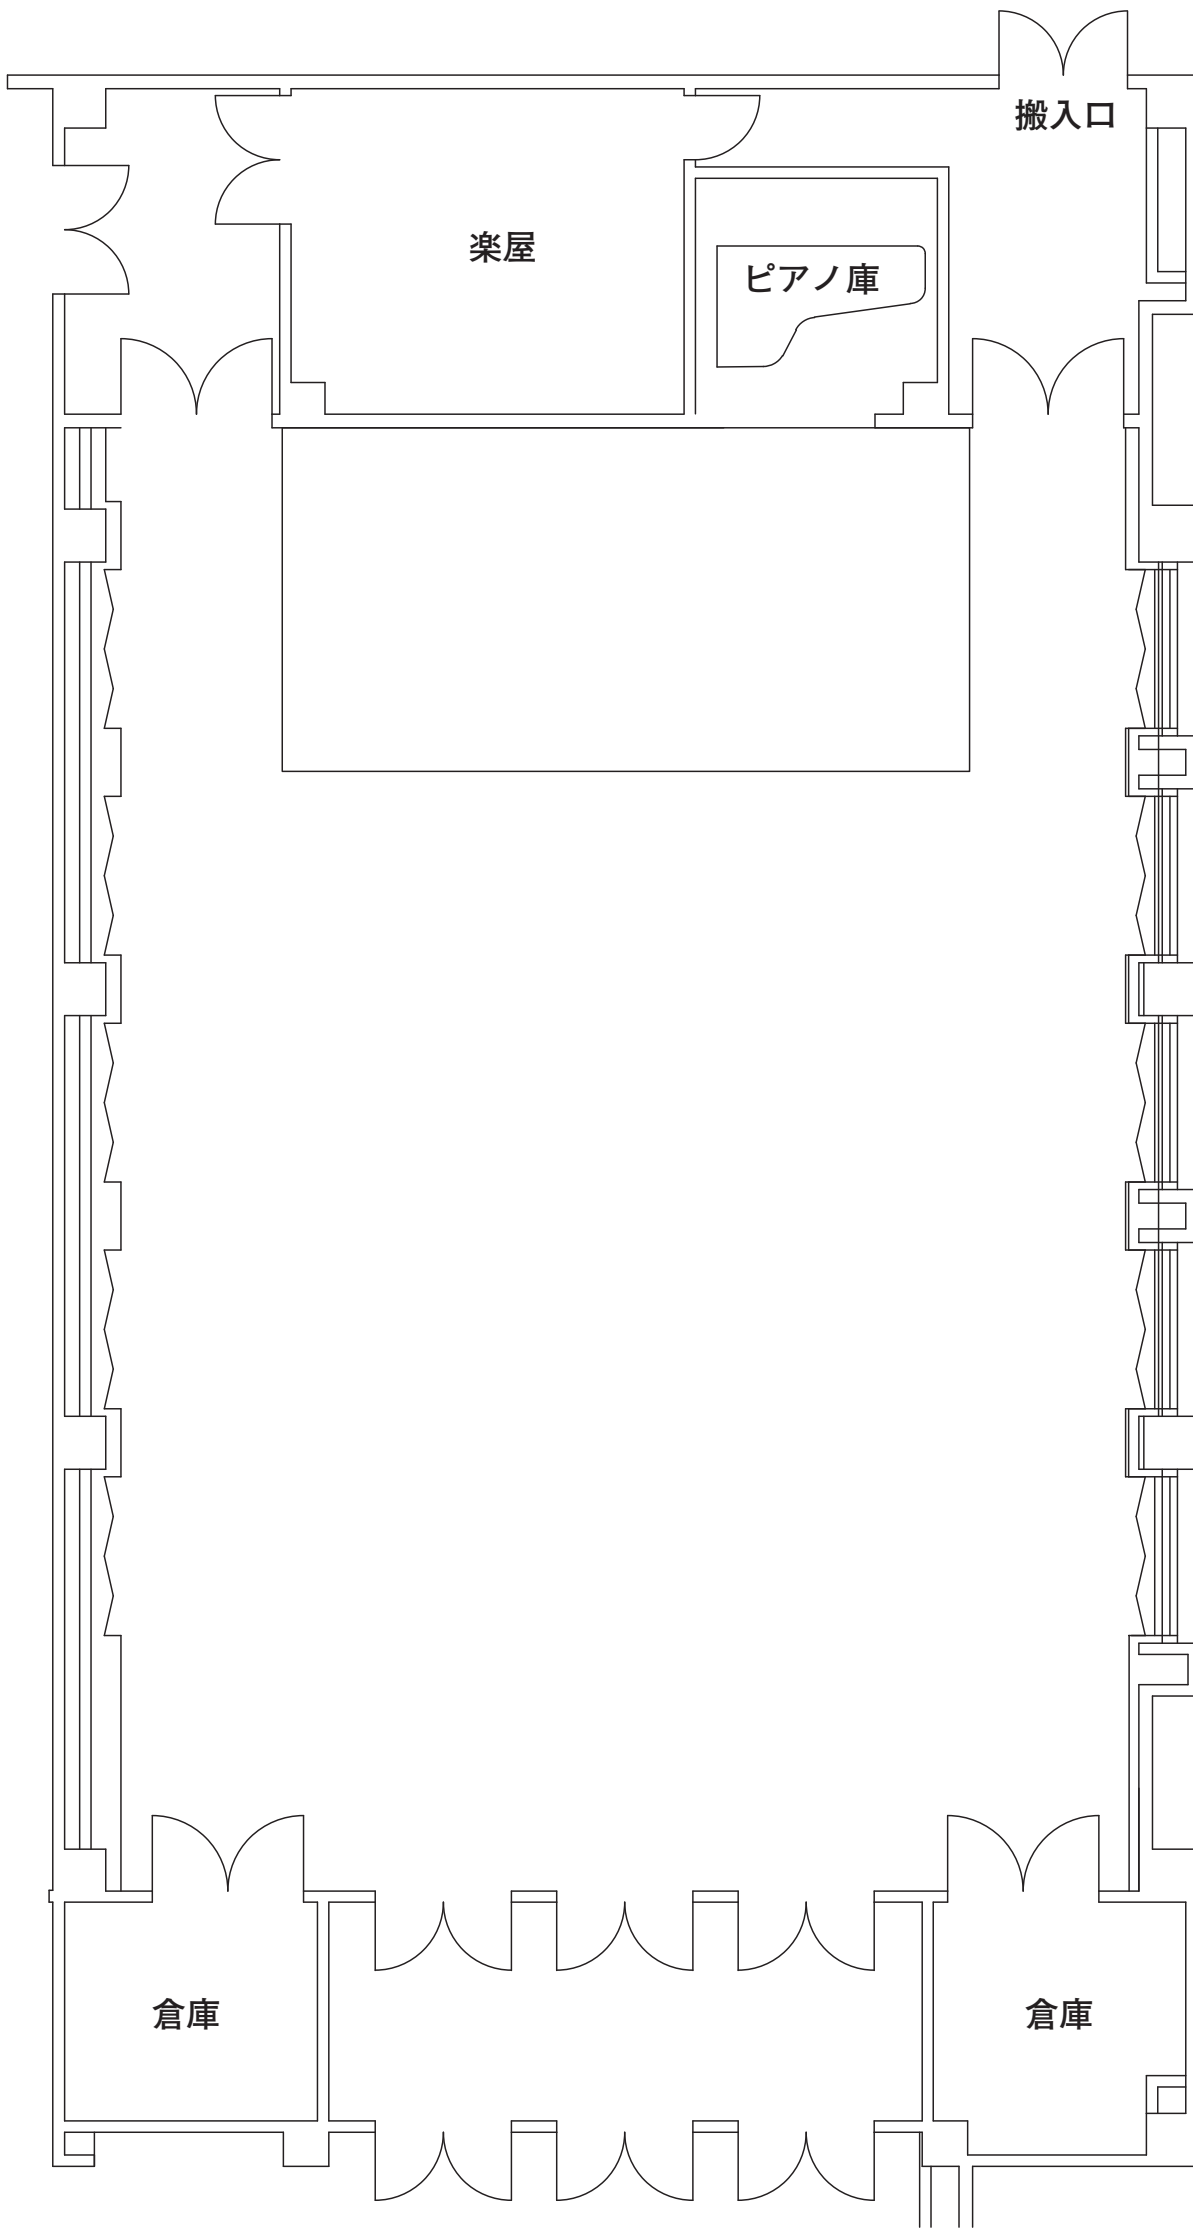

B4=1/100

ステージ	
間口	9m
奥行	4.5m
ステージ高	0.5m
天井高	7.9m